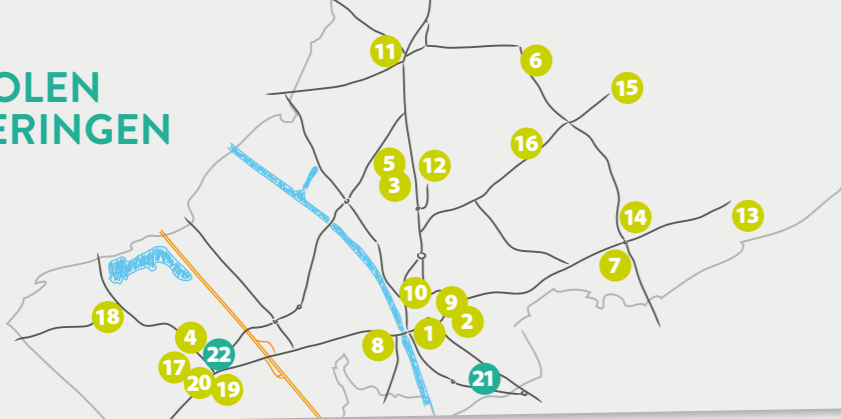

SCHOLEN IN BERINGEN

- 1 Go! Freinetschool De Step**
Salviastraat 7
T 011 42 29 77
www.destep.be
- 2 't Ateljeeke Wijksschool De Tubbieschool**
Kleuters
Kolmen 56 · T 011 42 11 57
www.ateljeeke.be
- 3 't Ateljeeke**
Hospitaalstraat 91
T 011 42 29 47
www.ateljeeke.be
- 4 Basisschool De Berk**
Tessenderlosesteenweg 82
T 011 42 28 82
www.bsdeberk.be
- 5 O.B.A.M.A. school**
Hospitaalstraat 99
T 0472 88 90 61
www.obama.school
- 6 Stedelijke basisschool SBS De Hoeksteen**
Vossenhoek 10
T 011 34 46 21
www.sbsdehoeksteen.be
- 7 Stedelijke basisschool SBS Koersel**
Pieter Vanhoudtstraat 44
T 011 42 21 15
www.sbskoersel.be
- 8 Vrije Basisschool De Beerring Wijksschool**
Kleuters
Oude baan 55
- 9 Vrije Basisschool De Beerring**
Kleuters + 1^e + 2^e
Koerselsesteenweg 25
T 011 42 27 86
www.debeerring.be
- 10 Vrije Basisschool De Beerring**
3^e + 4^e + 5^e + 6^e lj
Bogaersveldstraat 20
T 011 49 33 70
- 11 Vrije Basisschool Westakker**
Onderwijsstraat 15
T 011 34 42 27
www.westakker.be
- 12 Straf! School met lef**
Hourpark 20
T 011 42 82 92
www.strafschooimetlef.be
- 13 Wijksschool 't Klavertje Steenoven**
Kleuters+ 1^e + 2^e + 3^e + 4^e lj
Ploegstraat 8
- 14 Vrije Basisschool 't Klavertje**
Kerkplein 40
T 011 42 23 96
www.vbskoersel.be
- 15 Wijksschool Picardschool**
Kleuters
Kleuterstraat 34
- 16 Vrije Basisschool Picardschool**
Heerbaan 241
T 011 42 26 47
www.picardschool.be
- 17 Vrije kleuterschool Hand in Hand**
Kloosterstraat 21
T 011 36 46 46
www.vkspaal.be
- 18 Wijksschool Hand in Hand Brellaar-Heide**
Engeldonk 3
- 19 Vrije lagere school Paal De Buiteling**
1^e + 2^e + 3^e lj
Meldertsesteenweg 13
T 011 42 69 98
www.vlspaal.be
- 20 Vrije lagere school Paal De Buiteling**
4^e + 5^e + 6^e lj
Dieterssesteenweg 42
T 011 42 69 98
- 21 BuBaO De Brug**
Maasheide 17
T 011 42 63 28
www.debrugberingen.be
- 22 De Opaal**
Wijksschool De Brug
Beverlosesteenweg 3